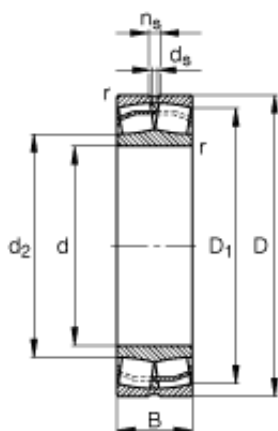

### 140 mm x 300 mm x 102 mm FAG 22328-E1-T41D Bearing

Bearing No. 22328-E1-T41D

22328-E1-T41D Bearing 2D drawings and 3D CAD models

Size	140x300x102 mm
Bore Diameter	140 mm
Outer Diameter	300 mm
Width	102 mm
d	140 mm
D	300 mm
B	102 mm
D <sub>1</sub>	255,7 mm
D <sub>a max</sub>	283 mm
d <sub>2</sub>	173,5 mm
d <sub>a min</sub>	157 mm
d <sub>s</sub>	9,5 mm
n <sub>s</sub>	17,7 mm
r <sub>a max</sub>	3 mm
r <sub>min</sub>	4 mm
m	34,6 kg / Weight
C <sub>r</sub>	1460000 N / Dynamic load rating (radial)
e	0,34
Y <sub>1</sub>	2
Y <sub>2</sub>	2,98
C <sub>0r</sub>	1630000 N / Static load rating (radial)
Y <sub>0</sub>	1,96

## Precision BEARING-SINGAPORE (PTE)LTD.

$n_G$	2420 1/min / Limiting speed
$n_B$	1700 1/min